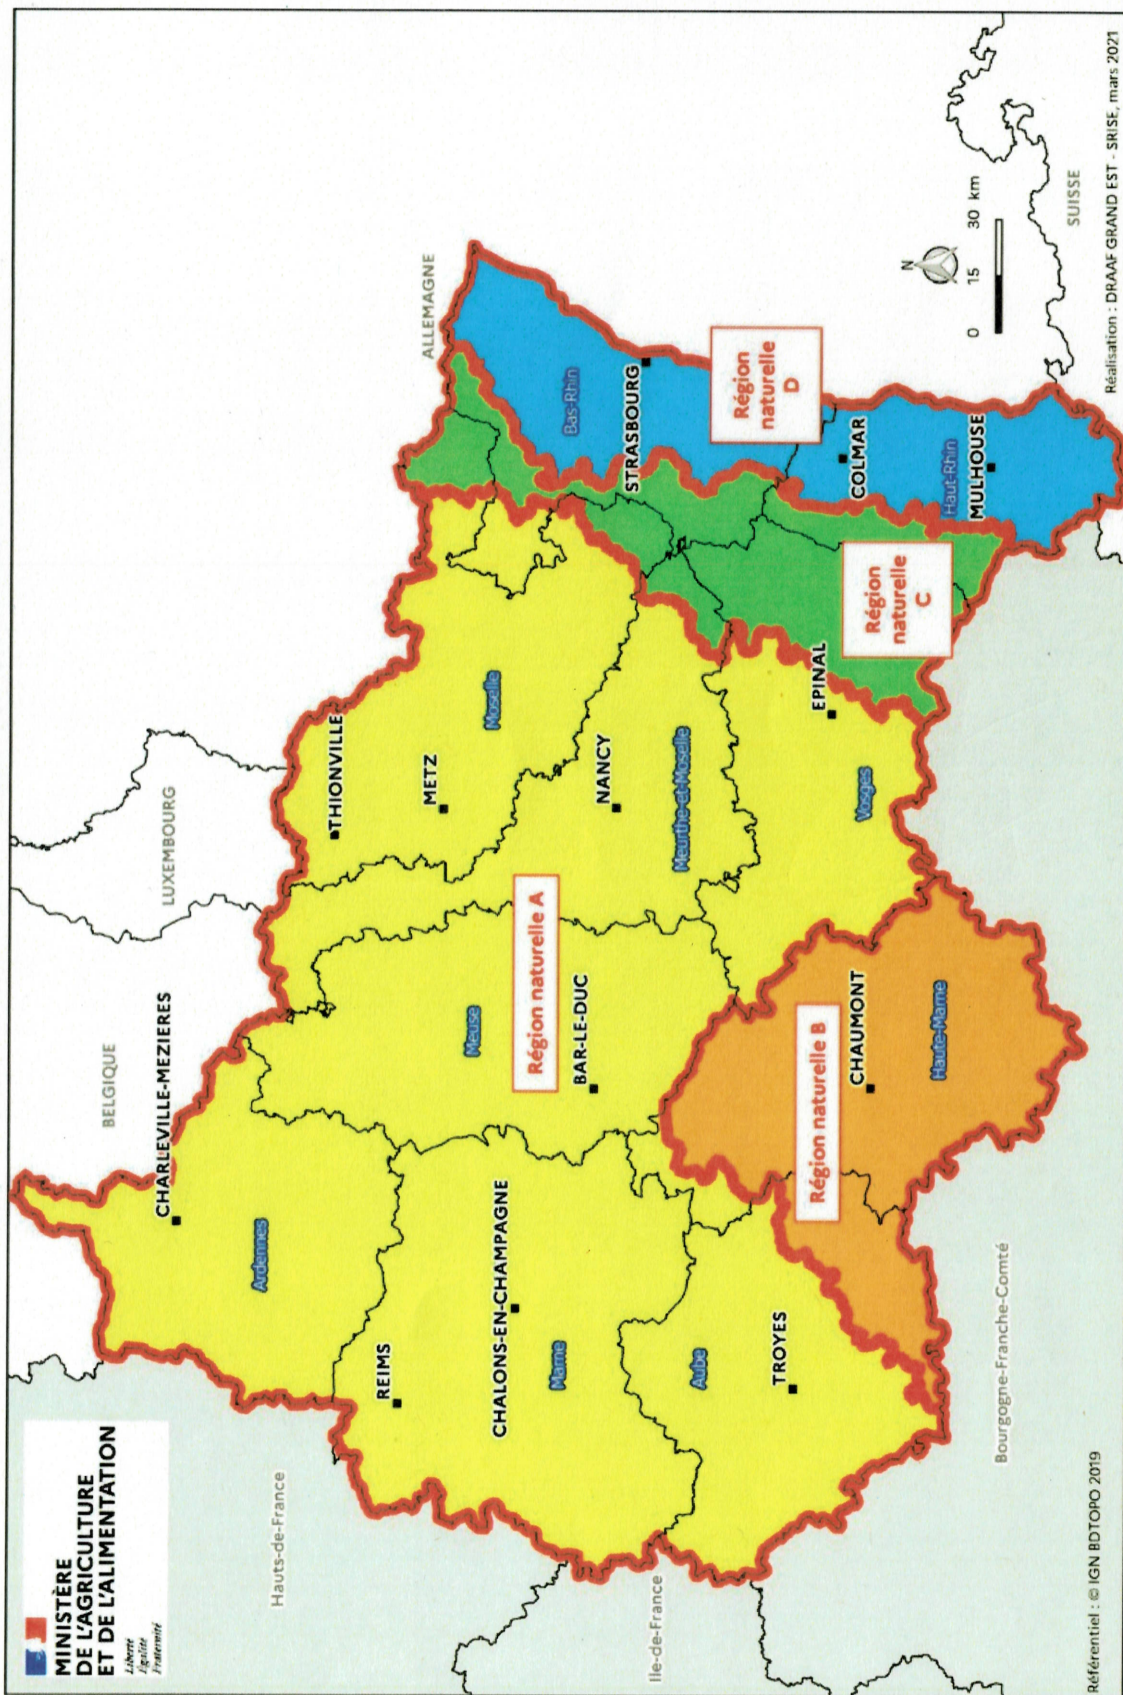

Zones naturelles du Schéma Directeur Régional des Exploitations Agricoles du Grand Est

Région naturelle A

L'ensemble des communes des départements suivants sont situées dans la région naturelle A :

- Ardennes (08)
- Marne (51)
- Meuse (55)